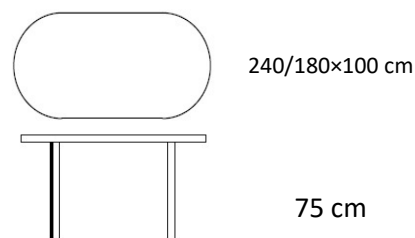

## ROZMĚRY STOLU:

# oválný teakový rozkládací stůl

Druh výrobku	stůl
Funkce	rozkládací
Skládací	ne
Materiál	teak
Barva	světle hnědá
Povrchová úprava materiálu	natural
Odolnost vůči povětrnostním vlivům	ano
Průměr desky	-
Rozměr v rozloženém stavu (D x Š)	240 cm x 100 cm
Rozměr ve složeném stavu (D x Š)	180 cm x 100 cm
Výška desky od země	75 cm
Uprostřed otvor pro slunečnick (průměr)	6 cm
Záslepka na otvor pro slunečnick	ano – dřevěná
Síla materiálu (deska x noha)	2,7 cm x 3,5 cm
Hmotnost	45 kg
Hmotnost balení	51 kg
Rozměr obalu	185 cm x 114 cm x 21 cm
Vhodné pro prostory	interiér, exteriér
Doporučení nátěru	pravidelně
Údržba	teakový olej
Výrobek je dodán v rozmontovaném stavu	ano
Součástí dodávky je spojovací materiál a návod k montáži	ano